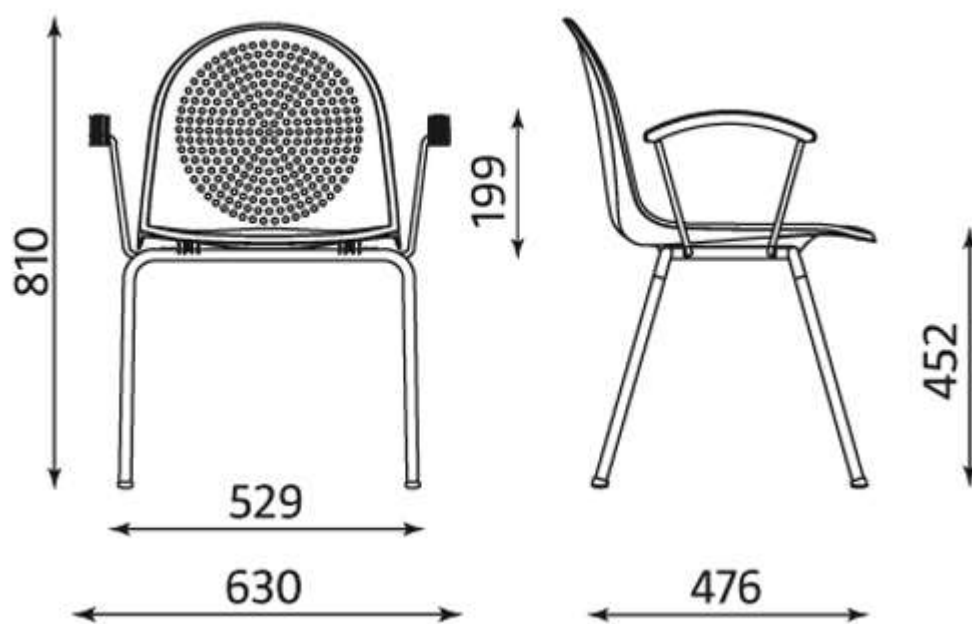

AMIGO arm chrome

OPIS

Siedzisko i oparcie

- antypoślizgowa powierzchnia siedziska i oparcia
- kubetek z polipropylenu

Rama

- metalowe - chromowana lub malowana proszkowo na kolor alu

Podłokietniki

- metalowe podłokietniki z plastikowymi nakładkami

Inne właściwości

- możliwość łączenia krzeseł w rzędy, przy pomocy zamontowanych na stałe zaczepów w wersjach CLICK
- możliwość składowania w stosie (max. 8 szt.)
- stopki wykonane z tworzywa sztucznego zapobiegające rysowaniu się powierzchni

WYKOŃCZENIA

ELEMENTY METALOWE (chrome/alu)

TWORZYWO SZTUCZNE

WYMIARY

Wszelkie prawa zastrzeżone © 2013 Grupa Nowy Styl

KONTAKT

Nowy Styl Sp. z o.o.
Pużaka 49
38-400 Krosno
Infolinia: 0801 177-291
Tel. 13 43 76 100
Fax: 13 43 62 732
info@nowystylgroup.com
www.nowystyl.com